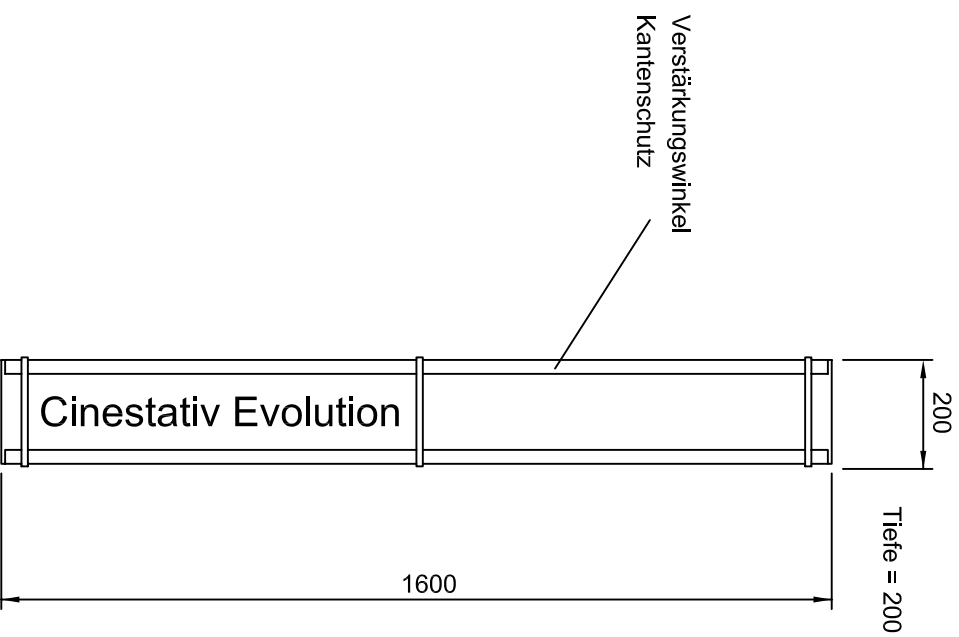

Wing Type

Mechanische Weberlei Cinescreen GmbH & Co. KG
An der Weberlei 1, D-33175 Bad Lippspringe
Telefon: +49 (0) 5252 / 27-0
Telefax: +49 (0) 5252 / 27-202

Maße in mm / 02.05.07

Transport-Verpackungsvergleich

Cinestativ / Evolution Stativ