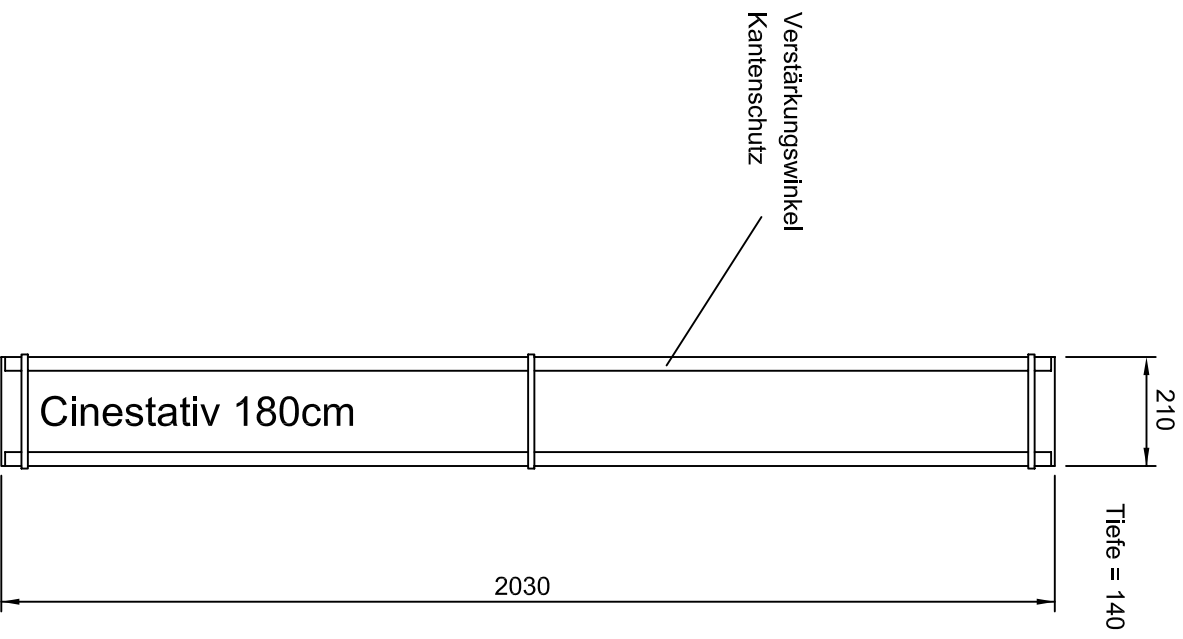

Wing Type

Mechanische Weberlei Cinescreen GmbH & Co. KG
An der Weberlei 1, D-33175 Bad Lippspringe
Telefon: +49 (0) 5252 / 27-0
Telefax: +49 (0) 5252 / 27-202

Maße in mm / 02.05.07

Transport-Verpackungsvergleich